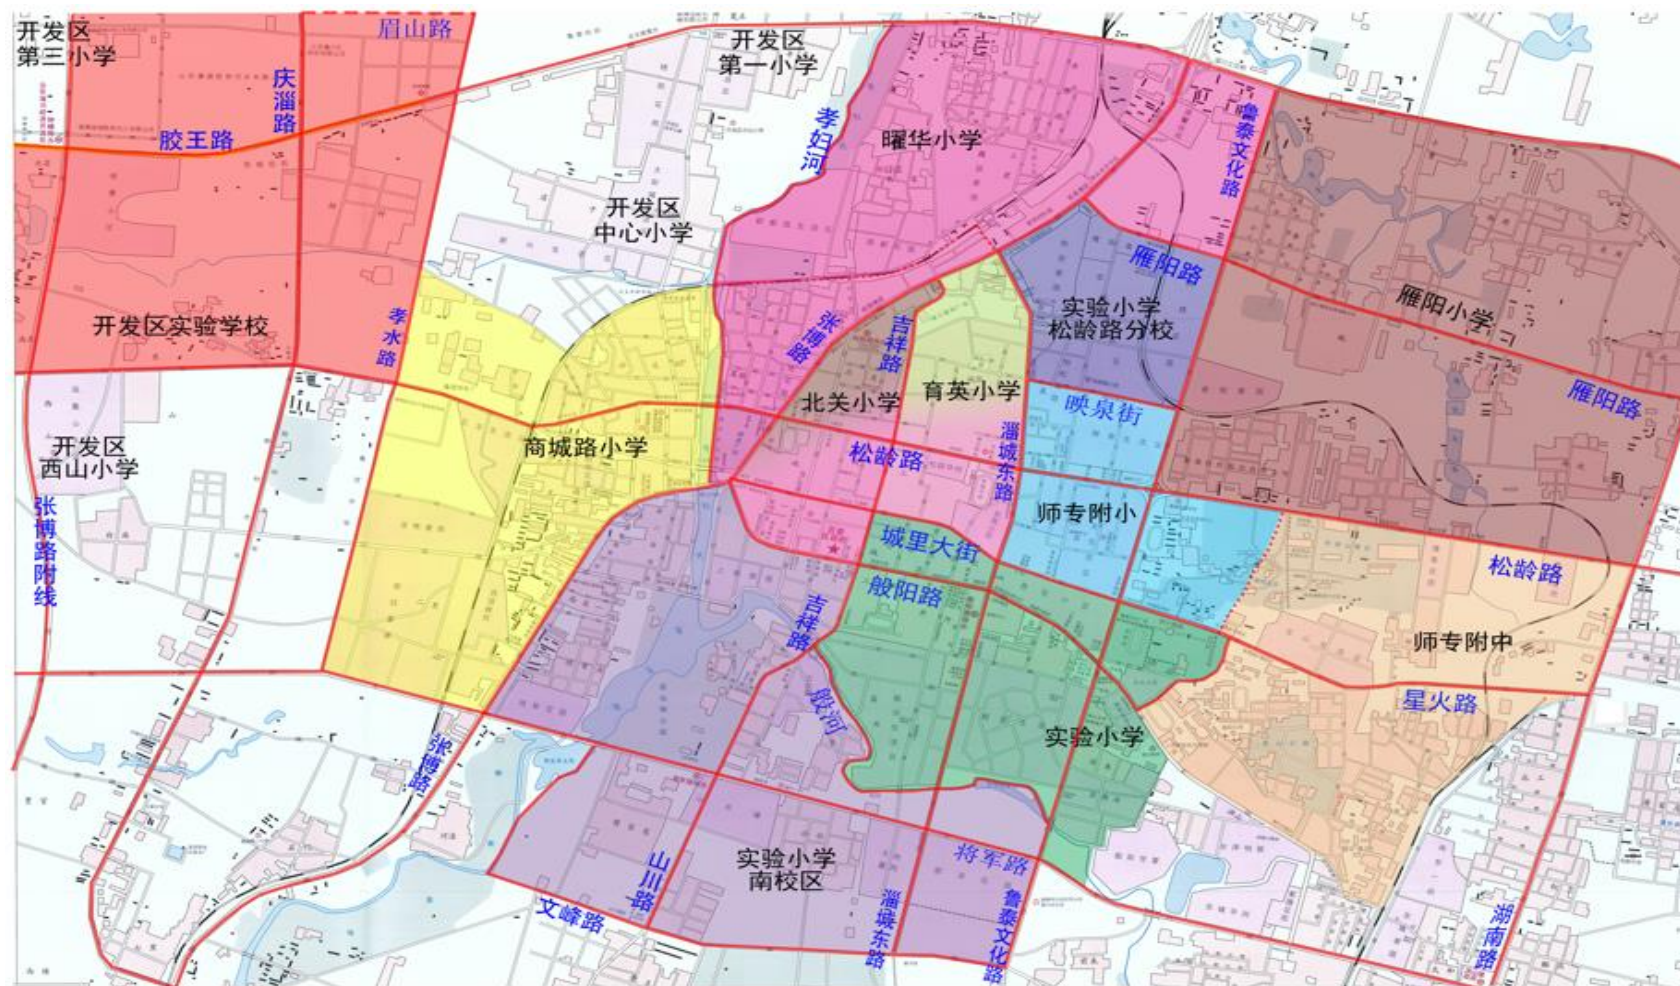

（十四）淄博师专附中初中部：（1）松龄路街道办事处行政区划范围内鲁泰文化路以东，松龄路以北；（2）鲁泰文化路以东，松龄路以南，湖南路以西，星火路以北；（3）般阳路街道行政区划范围内鲁泰文化路以东，星火路以南；（4）洪山北工村、东工村及海云台、舜华园小区居民子女；（5）在矿务局大院居住的居民子女。其中，淄博师专附中初中部招生范围内鲁泰文化路以东、星火路以南片区为淄博师专附中初中部、淄博十五中双校划片区域，学生及监护人可自愿选择就读学校。

（十五）淄博四中初中部（原淄博育才中学）、淄博外国语实验学校初中部：两校已按照前期公告于7月19日组织完成招生工作。

三、其他义务教育段学校

按原服务范围进行招生。

四、温馨提示

请已在“爱山东”APP进行城区学校入学信息登记并审核通

过的家长，于8月4日前关注“爱山东”APP查看入学通知书发放时间及方式。

附件：2022年城区及周边中小学划片范围示意图

淄川区教育和体育局

2022年8月1日

附件

2022 年城区及周边小学划片范围示意图

2022 年城区及周边初中划片范围示意图